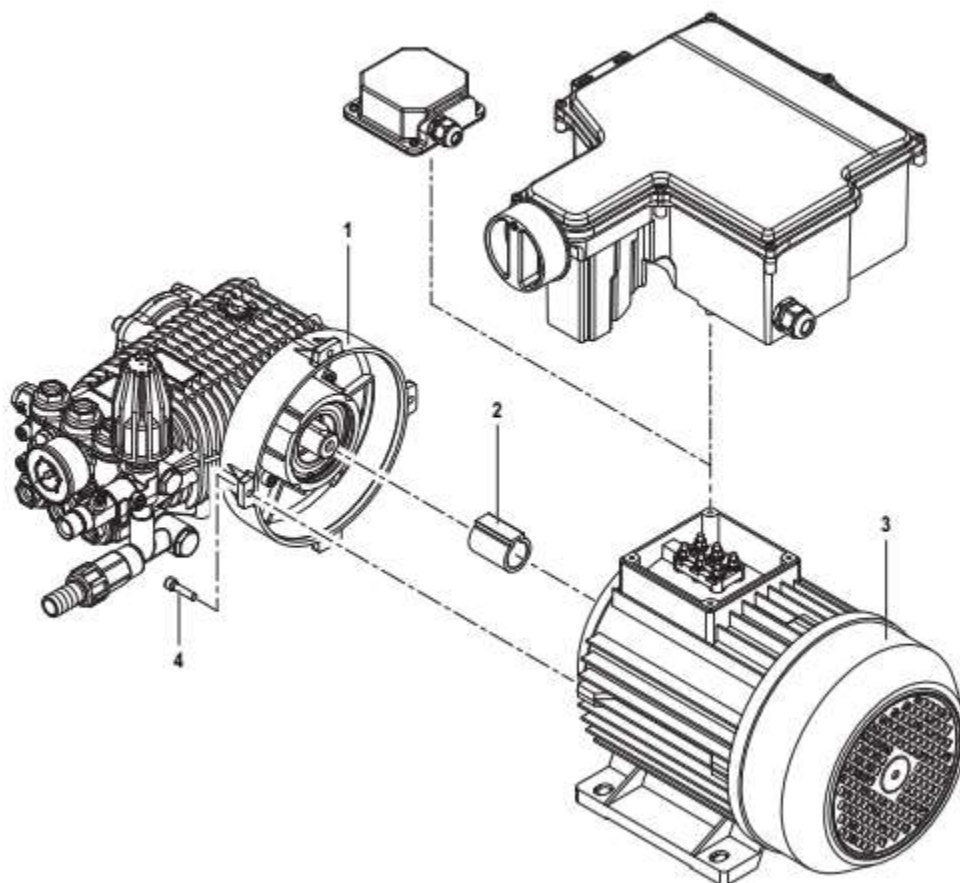

6.4. DESPIECE 50-HP250 TTS

MOTOR Y BOMBA HP250 TTS

HIDROLIMPIADORASELÉCTRICAS

Valvula by pass

1450 RPM

VRF2 (1215 0560)
VRF2 (1215 0598)

1450 RPM

KIT LANZA DE SERIE 50-HP250 TTS