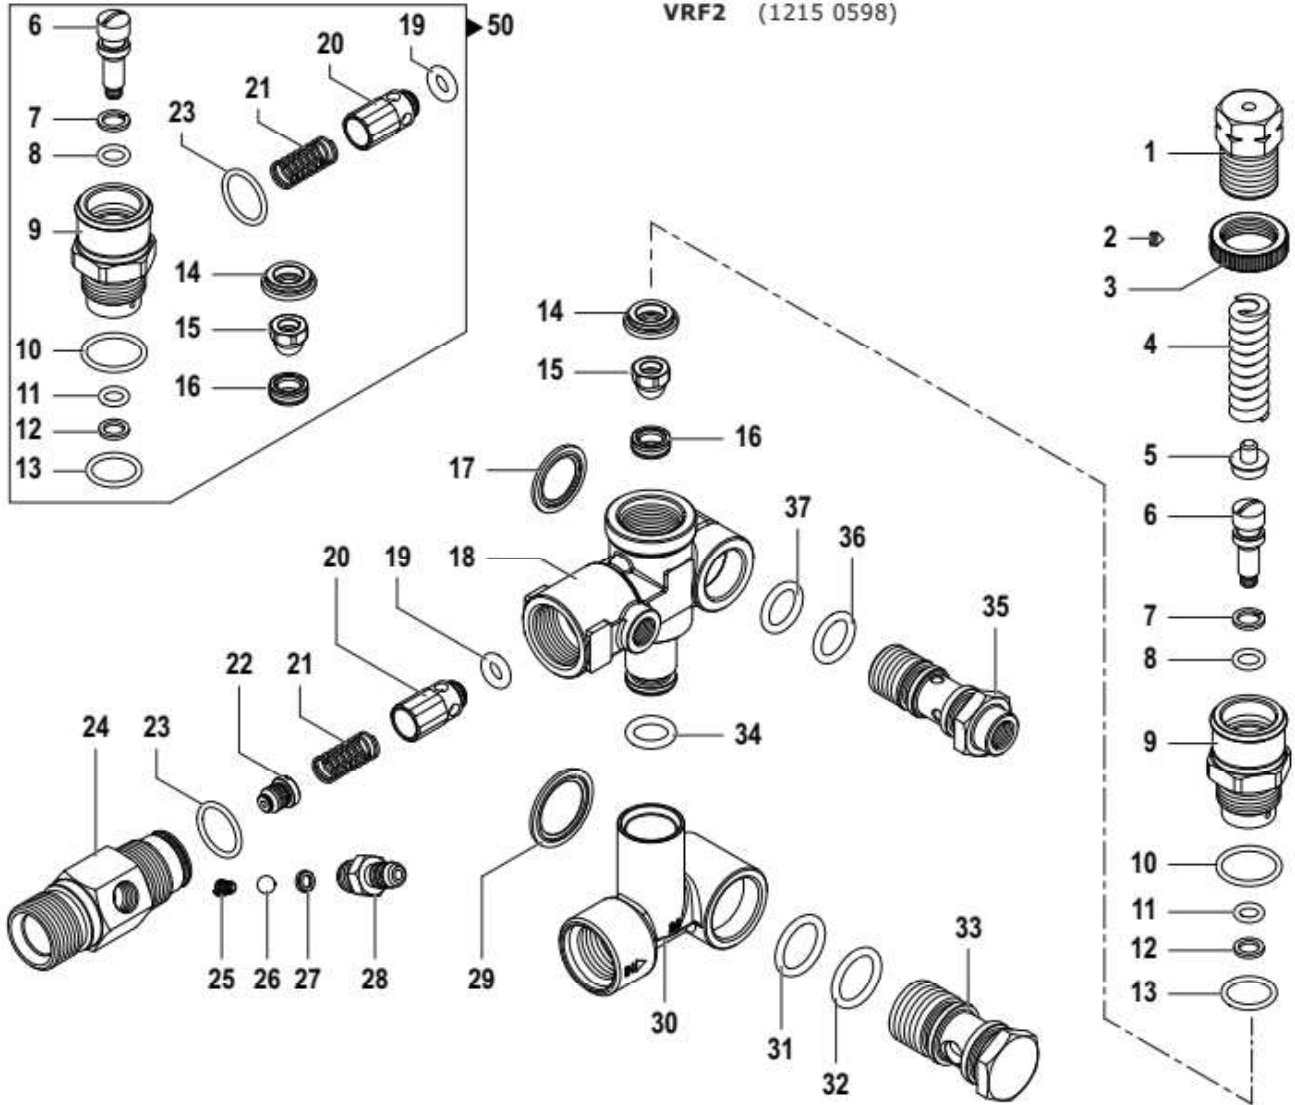

6.4. DESPIECE 50-HP250 TTS

MOTOR Y BOMBA HP250 TTS

HIDROLIMPIADORASELÉCTRICAS

Valvula by pass

1450 RPM

VRF2 (1215 0560)
VRF2 (1215 0598)

1450 RPM

KIT LANZA DE SERIE 50-HP250 TTS