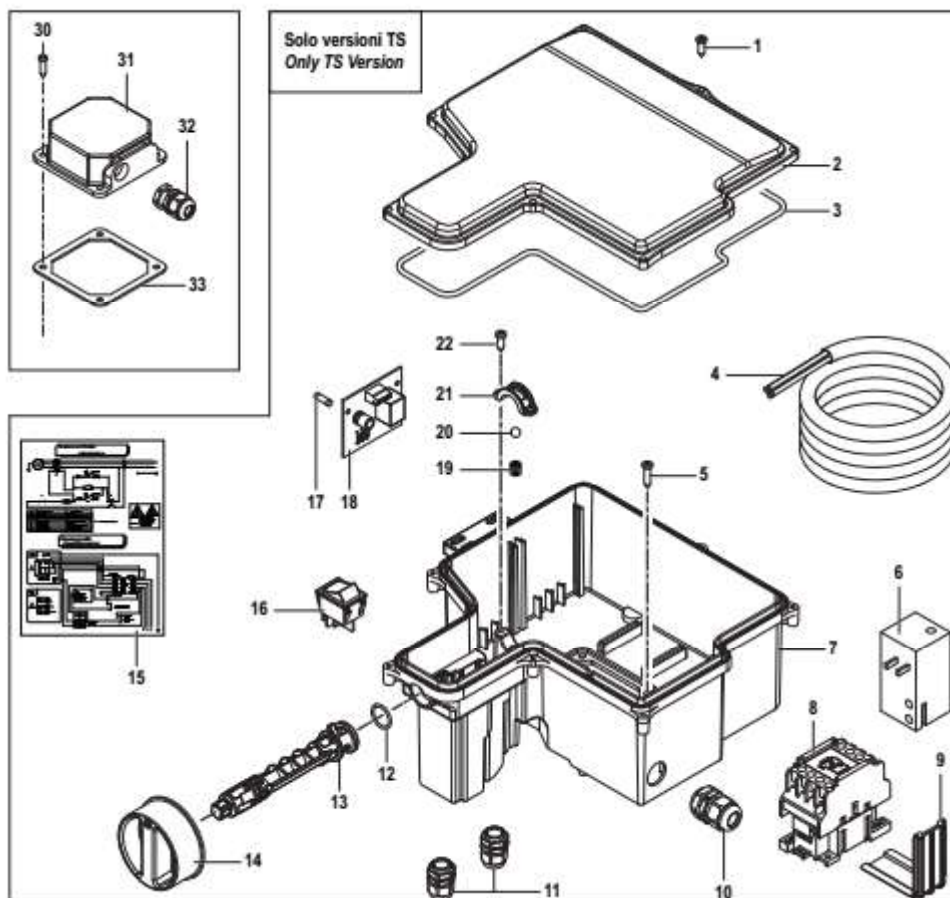

6.4. DESPIECE 50-HP250 TTS

MOTOR Y BOMBA HP250 TTS

HIDROLIMPIADORASELÉCTRICAS

Valvula by pass

1450 RPM

VRF2 (1215 0560)
VRF2 (1215 0598)

1450 RPM

KIT LANZA DE SERIE 50-HP250 TTS