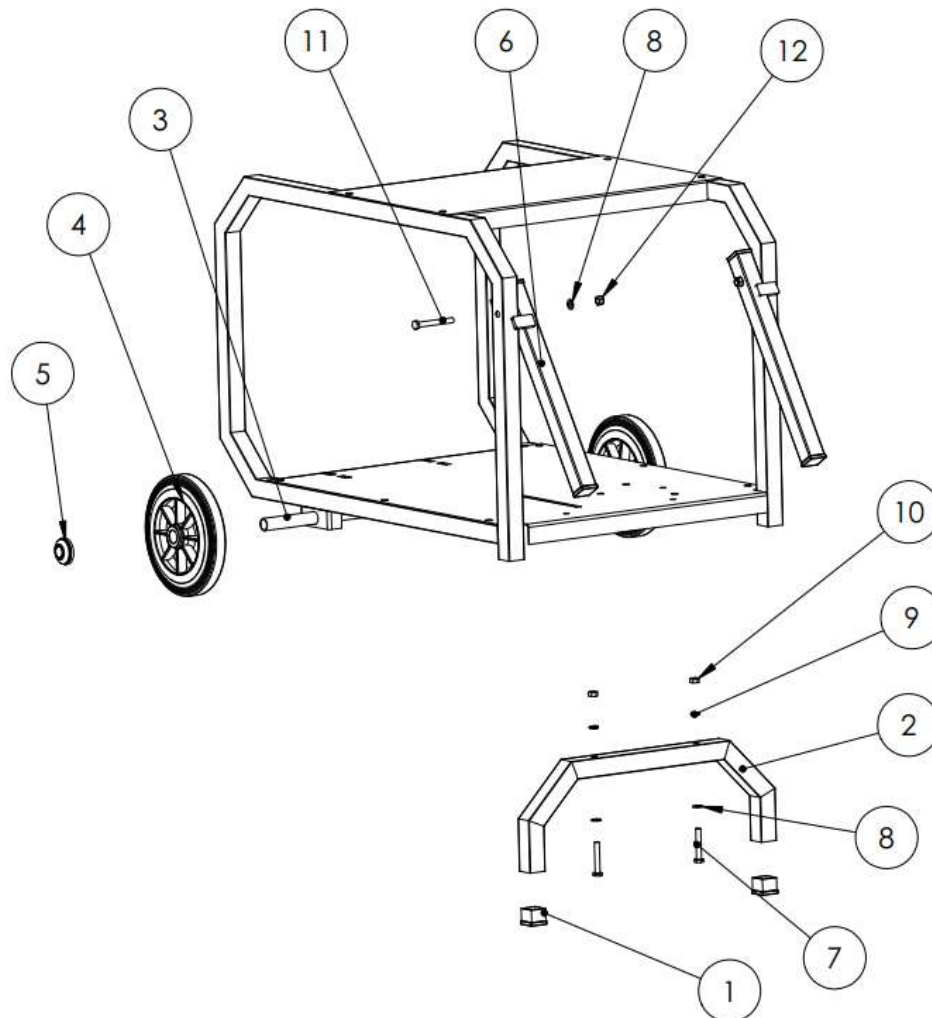

F. KIT DE TRANSPORTE RUEDAS DE GOMA

Nº	REFERENCIA	DESCRIPCIÓN	UDS
1	50-RPG0042	CONTERA CUADRADA MOD 15 30 X 30	4
2	50-RPG0140	APOYO KIT RUEDAS GOMA CHASIS C	1
3	50-RPG0142	EJE KIT RUEDAS GOMA C	1
4	50-RPE0027	RUEDA GOMA D=200	2
5	50-RPE0029	TAPACUBOS RUEDA EJE 20mm.	1
6	50-RPG0139	JUEGO ASAS KIT RUEDAS C	2
7	50-RPG0065	TORNILLO DIN 933 M8X45	2
8	50-RPG0058	ARANDELA PLANA DIN 125 M8	4
9	50-RPG0054	ARANDELA GROWER DIN 127 8.8 ZN	2
10	50-RPG0057	TUERCA DIN 934 M8	2
11	50-RPG0064	TORNILLO DIN 933 M8X70	2
12	50-RPG0077	TUERCA AUTOBLOCANTE DIN 985 M8	2

PREME MAQUINARIA SL

ARADAS, CTRA. SANTIAGO – SANTA COMBA, KM 2
TELÉFONO: +34 981 58 56 20 - FAX: +34 981 56 09 25
15898 SANTIAGO DE COMPOSTELA – A CORUÑA – ESPAÑA
comercial@preme.es - www.preme.es