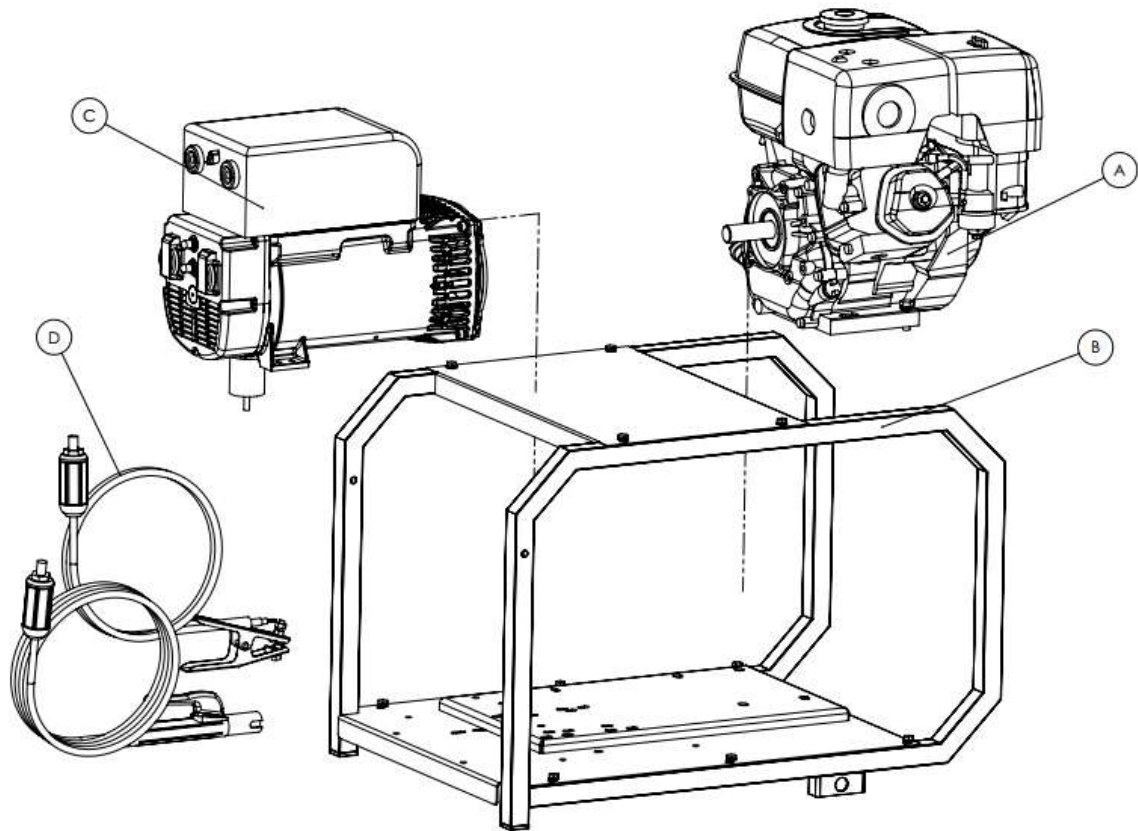

1. DESPIECE GENERAL

Nº	DESCRIPCIÓN	DESPIECE
A	Conjunto Motor	CONJUNTO MOTOR
B	Conjunto Soldadora	CONJUNTO SOLDADORA
C	Conjunto Chasis	CONJUNTO CHASIS
D	Conjunto Pinzas	CONJUNTO PINZA
E	Complementos	RUEDAS NEUMÁTICAS
F		RUEDAS GOMA

PREME MAQUINARIA SL

ARADAS, CTRA. SANTIAGO – SANTA COMBA, KM 2

TELÉFONO: +34 981 58 56 20 - FAX: +34 981 56 09 25

15898 SANTIAGO DE COMPOSTELA – A CORUÑA – ESPAÑA

comercial@preme.es - www.preme.es