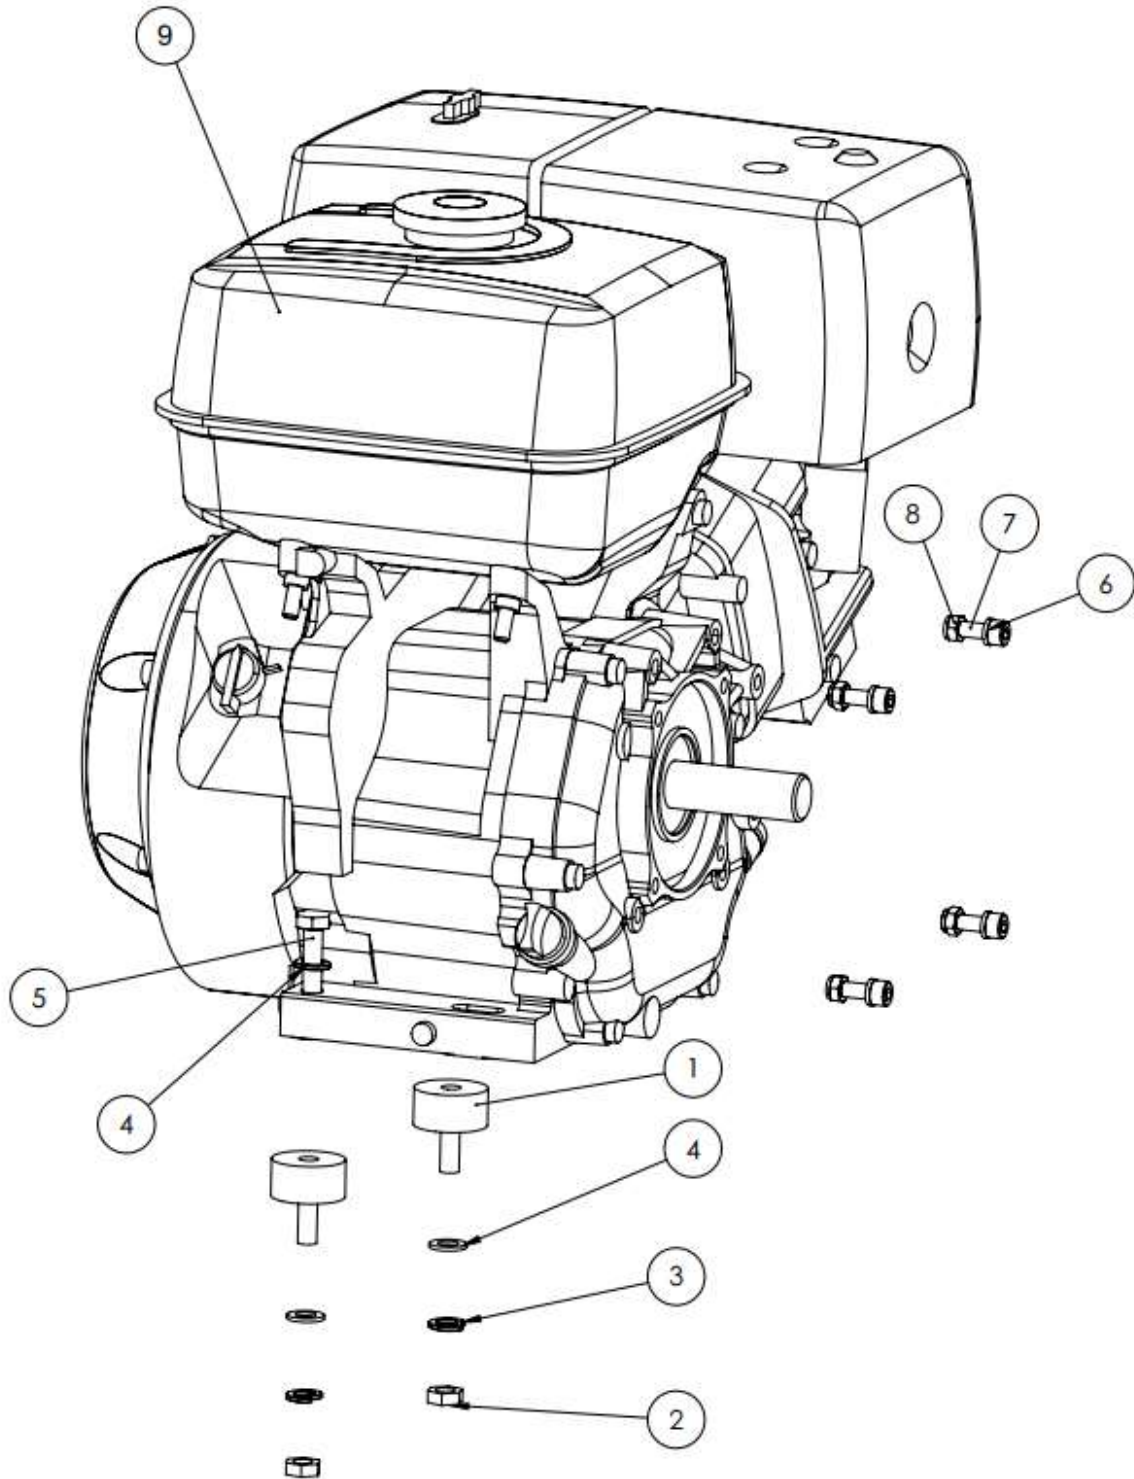

A. CONJUNTO MOTOR

PREME MAQUINARIA SL

ARADAS, CTRA. SANTIAGO – SANTA COMBA, KM 2

TELÉFONO: +34 981 58 56 20 - FAX: +34 981 56 09 25

15898 SANTIAGO DE COMPOSTELA – A CORUÑA – ESPAÑA

comercial@preme.es - www.preme.es

MOTOSOLDADORA MHS220 MDC

Nº	REFERENCIA	DESCRIPCIÓN	UND
1	50-RPH0032	SILENTBLOCKS TH40-20 M10 HIDROL	2
2	50-RPG0078	TUERCA HEXAGONAL DIN 934 8.8 ZN M10	2
3	50-RPG0163	ARANDELA GROWER DIN 127 ZN M10	4
4	50-RPG0060	ARANDELA PLANA DIN 125 ZN M10	2
5	50-RPG0183	TORNILLO HEXAGONAL DIN 933 8.8 ZN M10x35	2
6	-----	ARANDELA PLANA DIN125 ZN M8 (Incluidas con el motor)	4
7	-----	TORNILLO DIN 933 8.8 M8 (Incluidas con el motor)	4
8	-----	TUERCA DIN 934 8.8 ZN M8 (Incluidas con el motor)	4
9	50-RPG0013	MOTOR HONDA GX 390 T2 VSP	1

PREME MAQUINARIA SL

ARADAS, CTRA. SANTIAGO – SANTA COMBA, KM 2
TELÉFONO: +34 981 58 56 20 - FAX: +34 981 56 09 25
15898 SANTIAGO DE COMPOSTELA – A CORUÑA – ESPAÑA
comercial@preme.es - www.preme.es