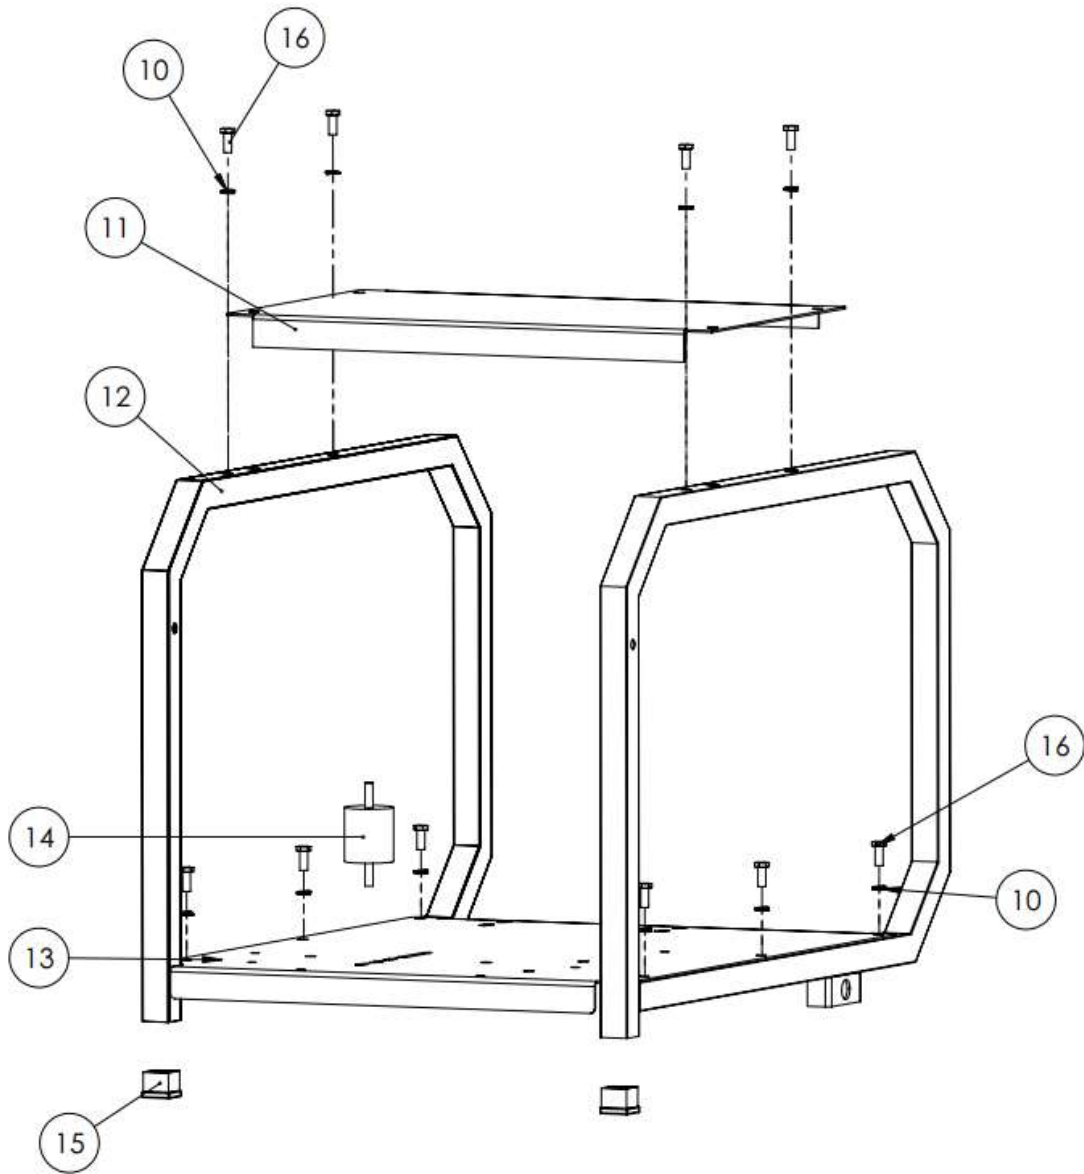

B.CONJUNTO CHASIS

PREME MAQUINARIA SL

ARADAS, CTRA. SANTIAGO – SANTA COMBA, KM 2

TELÉFONO: +34 981 58 56 20 - FAX: +34 981 56 09 25

15898 SANTIAGO DE COMPOSTELA – A CORUÑA – ESPAÑA

comercial@preme.es - www.preme.es

MOTOSOLDADORA MHS220 MDC

Nº	REFERENCIA	DESCRIPCIÓN	UND.
10	50-RPG0054	ARANDELA GROWER DIN 127 8.8 ZN	10
11	50-RPG0051_1.5	TAPA SUPERIOR CHASIS C ESPESOR 1.5MM	1
12	50-RPG0002	JUEGO DE AROS 30x30x1.5	1
13	50-RPG0049	BASE CHASIS C PL. 0007C	1
14	50-RPG0005	SILENBLOCKS T50-55	1
15	50-RPG0042	CONTERA CUADRADA MOD 15 30 X 30	2
16	50-RPG0053	TORNILLO HEXAGONAL DIN 933 8.8 ZN M8X20	10

PREME MAQUINARIA SL

ARADAS, CTRA. SANTIAGO – SANTA COMBA, KM 2
TELÉFONO: +34 981 58 56 20 - FAX: +34 981 56 09 25
15898 SANTIAGO DE COMPOSTELA – A CORUÑA – ESPAÑA
comercial@preme.es - www.preme.es