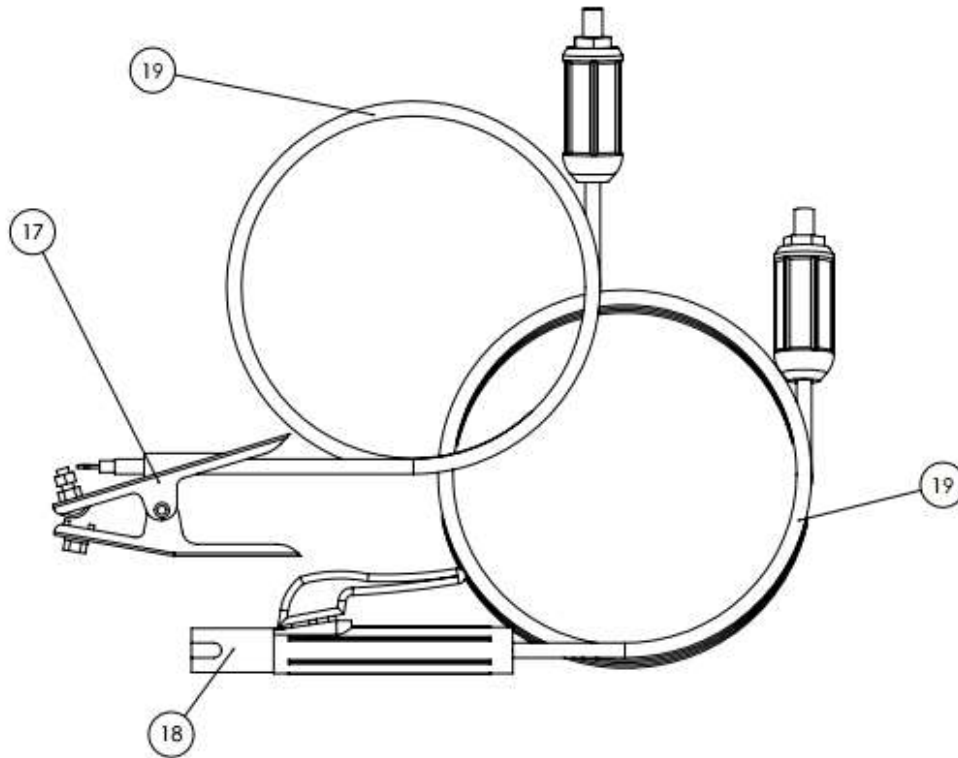

D. CONJUNTO PINZA

Nº	REFERENCIA	DESCRIPCIÓN	UND
17	50-RPG0190	PINZA MASA 200A	1
18	50-RPG0191	PINZA PORTA ELECTRODO 300A	1
19	50-RPG0192	METROS DE CABLE SOLDAR 25 mm2	2

PREME MAQUINARIA SL

ARADAS, CTRA. SANTIAGO – SANTA COMBA, KM 2
TELÉFONO: +34 981 58 56 20 - FAX: +34 981 56 09 25
15898 SANTIAGO DE COMPOSTELA – A CORUÑA – ESPAÑA
comercial@preme.es - www.preme.es