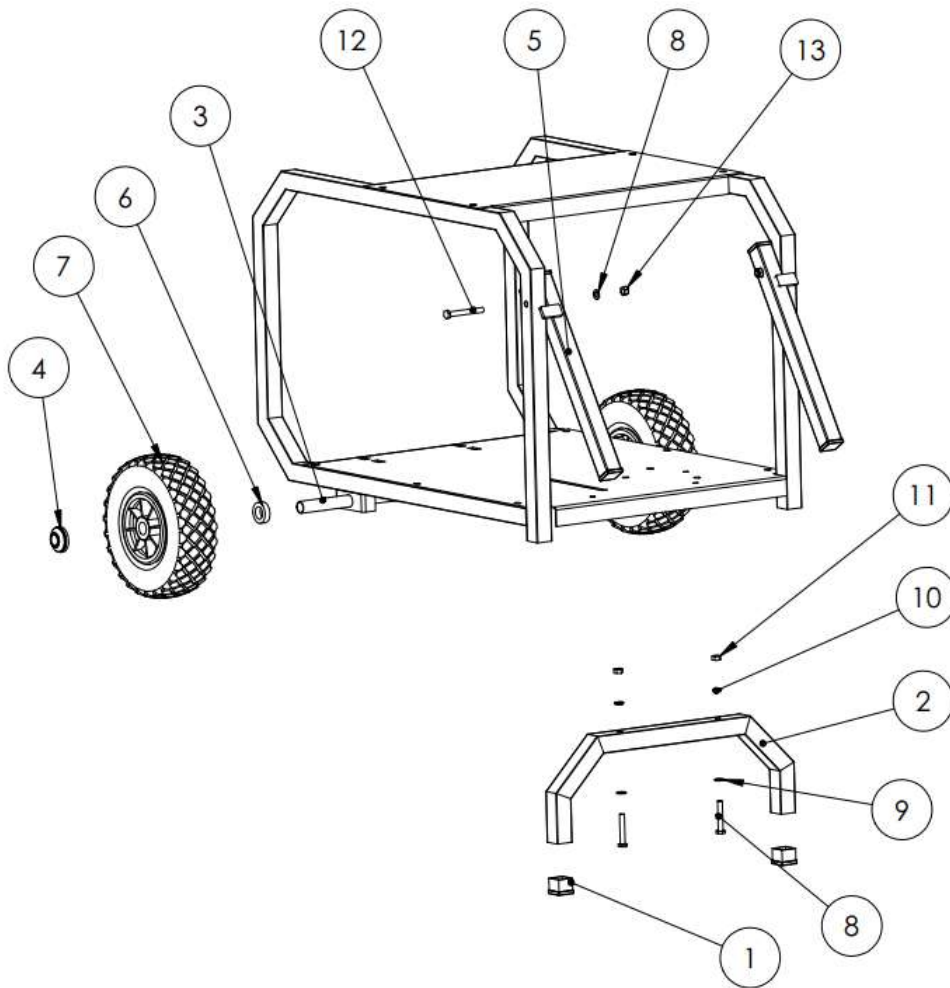

E.KIT DE TRANSPORTE RUEDAS NEUMÁTICAS

Nº	REFERENCIA	DESCRIPCIÓN	UDS
1	50-RPG0042	CONTERA CUADRADA MOD 15 30 X 30	4
2	50-RPG0141	APOYO KIT RUEDAS CHASIS C	1
3	50-RPG0143	EJE KIT RUEDAS NEUMÁTICAS	1
4	50-RPE0029	TAPACUBOS RUEDA EJE 20mm.	2
5	50-RPG0139	JUEGO ASAS KIT RUEDAS C	1
6	50-RPG0144	ARANDELA SEPARADORA	2
7	50-RPE0028	RUEDA NEUMÁTICA	1
8	50-RPG0065	TORNILLO DIN 933 M8X45	2
9	50-RPG0058	ARANDELA PLANA DIN 125 M8	4
10	50-RPG0054	ARANDELA GROWER DIN 127 8.8 ZN	2
11	50-RPG0057	TUERCA DIN 934 M8	2
12	50-RPG0064	TORNILLO DIN 933 M8X70	2
13	50-RPG0077	TUERCA AUTOBLOCANTE DIN 985 M8	2

PREME MAQUINARIA SL

ARADAS, CTRA. SANTIAGO – SANTA COMBA, KM 2
TELÉFONO: +34 981 58 56 20 - FAX: +34 981 56 09 25
15898 SANTIAGO DE COMPOSTELA – A CORUÑA – ESPAÑA
comercial@preme.es - www.preme.es