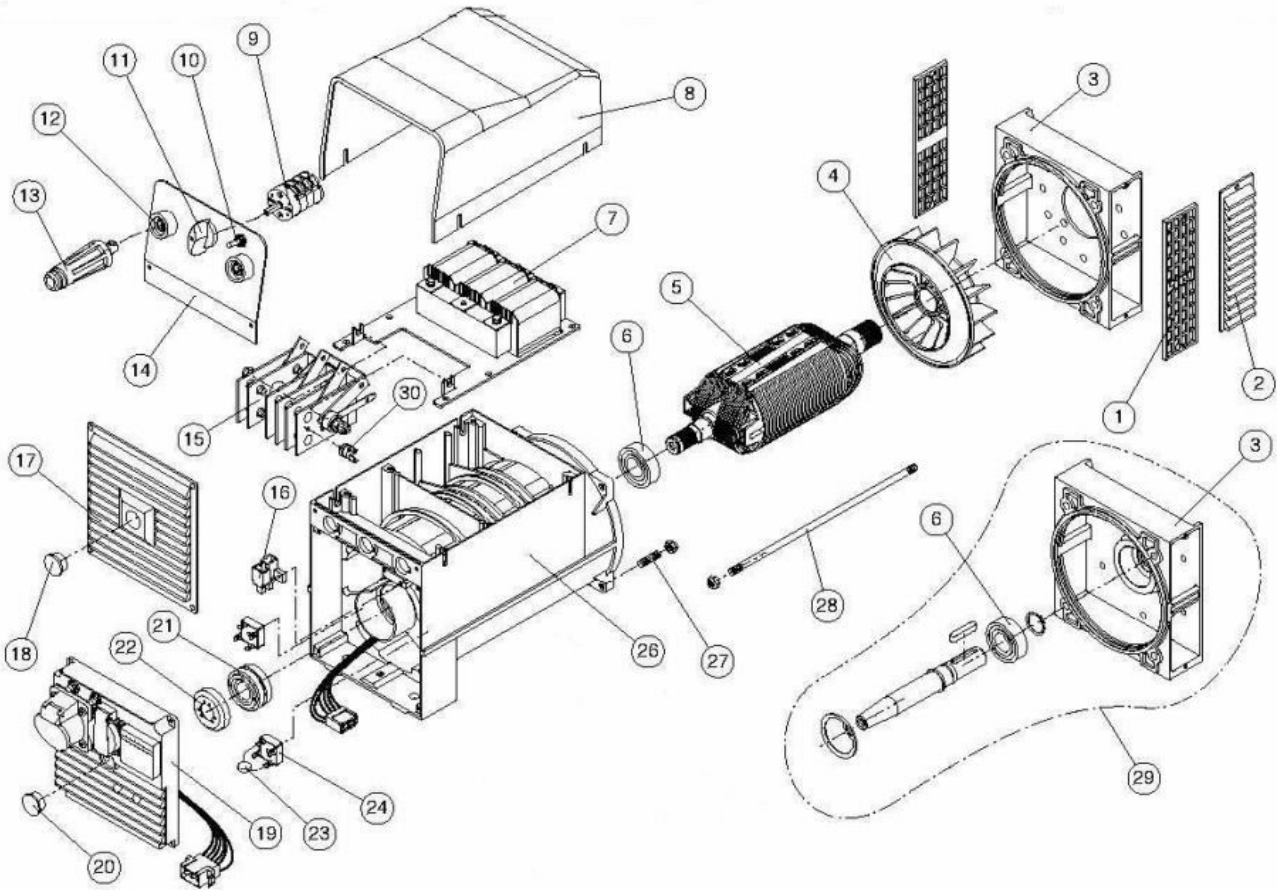

C. CONJUNTO SOLDADORA

- **50-RPG0588** SOLDADORA SINCRÓ EW220 MDC/2 2 SHUCKO + TERMICO

PREME MAQUINARIA SL

ARADAS, CTRA. SANTIAGO – SANTA COMBA, KM 2

TELÉFONO: +34 981 58 56 20 - FAX: +34 981 56 09 25

15898 SANTIAGO DE COMPOSTELA – A CORUÑA – ESPAÑA

comercial@preme.es - www.preme.es

MOTOSOLDADORA MHS220 MDC

Nº	REFERENCIA	DESCRIPCIÓN	UND
1	RPG00106	Rejilla lateral IP21	2
2	266042001	Rejilla anterior IP23	---
3	RPG00194	Brida anterior J609B	1
4	RPG00060	Ventilador Ø30(eje)	1
	RPG00108	Ventilador Ø35(eje)	1
5	531225...	Rotor EW 220 MDC	1
6	1750016205	Rodamiento 6205 2RS-C3	1
7	RPG00190	Compoud EW220	1
8	RPG00087	Tapa negra alta	1
9	RPG00081	Conmutador 7 posic.	1
10	RPG00134	Selector 3 posic.	1
11	RPG00172	Maneta interruptor	1
12	RPG00120	Terminal hembra	2
13	RPG00121	Terminal macho	2
14	215009...	Panel frontal EW220MDC	1
15	RPG00117	Puente diodos soldadura	1
16	RPG00110	Portaescobillas + escobillas	1
17	RPG00123	Rejilla aspiración IP23	---
18	266064008	Tapón	---
19	RPG00078	Tapa ciega	1
	RPG00129	Tapa monofásica completa	1
20	266064007	Tapón	1
21	RPG00127	Anillo colector	---
22	RPG00177	Tapa anillo colector	1
23	3005000130275	Varistor	1
24	RPG00157	Puente rectificador trifásico	2
26	651297...	Carcasa+estatorEW220MDC	1
27	176002030	Tirante M8*30	4
28	17600...	Tirante rotor	1
29	300005	Kit brida + eje	---
30	RPG00175	Protección térmica	1
---	RPG00099	Térmico 15A	1

PREME MAQUINARIA SL

ARADAS, CTRA. SANTIAGO – SANTA COMBA, KM 2
TELÉFONO: +34 981 58 56 20 - FAX: +34 981 56 09 25
15898 SANTIAGO DE COMPOSTELA – A CORUÑA – ESPAÑA
comercial@preme.es - www.preme.es