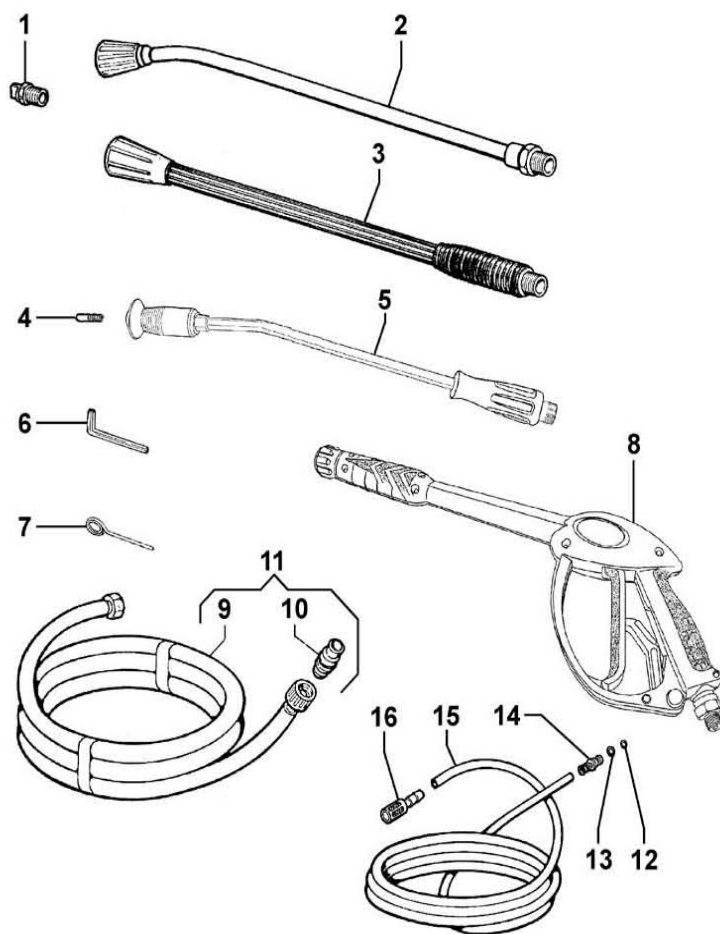

ACCESORIOS

POSICION	REFERENCIA	DESCRIPCION	UNIDADES
1	RPH0784	BOQUILLA 2503 DE ¼	1
2	RPH0150	LANZA ANGULADA DE 500mm	1
8	RPH0149	PISTOLA	1
10	RPH0144	ACOPLAMIENTO RAPIDO MACHO	1
11	RPH0152	MANGUERA ALTA PRESION	1