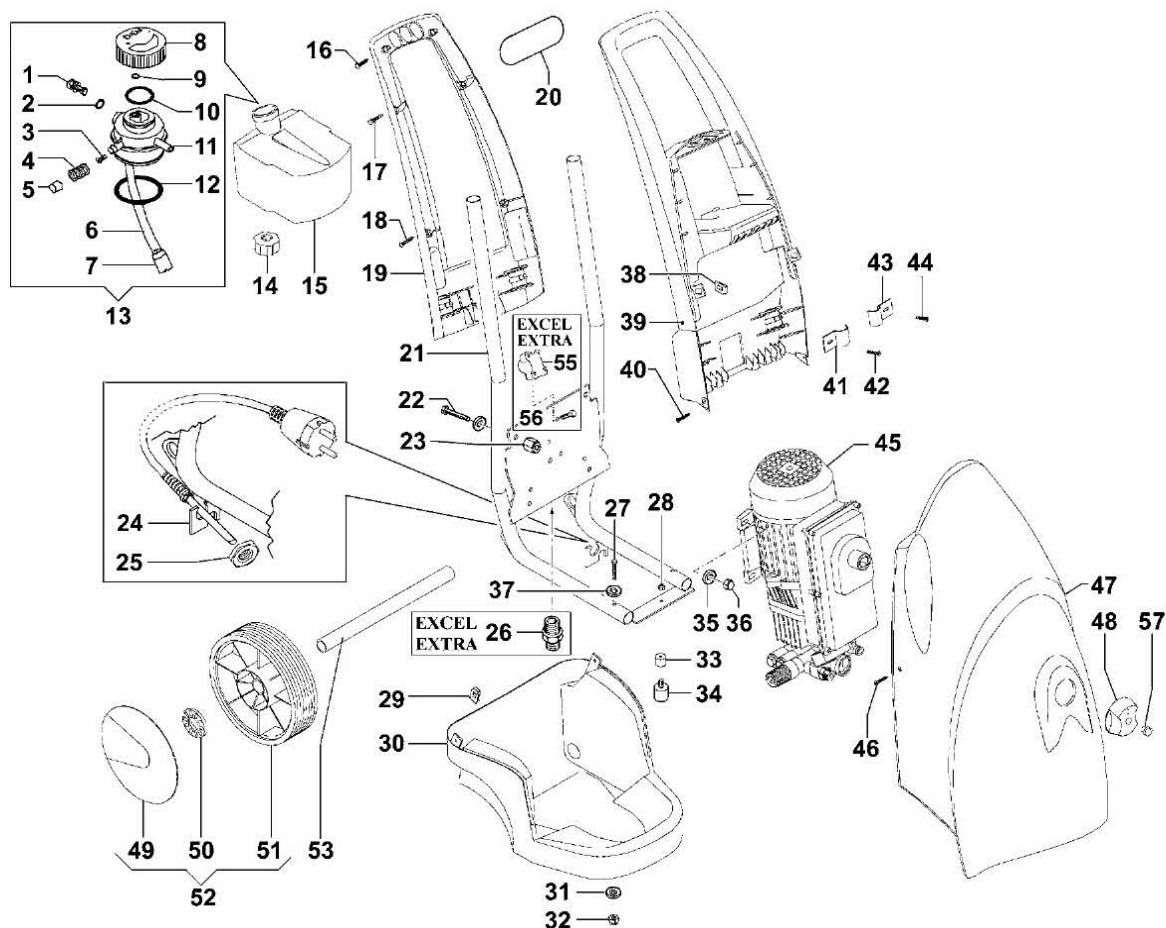

DESPIECE HIDROLIMPIADORA HC 200 TTS

POSICIÓN	REFERENCIA	DESCRIPCIÓN	UDS
1	32020261	TAPON	1
2	12100417	JUNTA TORICA	1
3	36000101	VALVULA ANTIRETORNO	1
4	18020209	MUELLE	1
5	32000081	TAPON	1
6	32080828	TUBO 7X10	1
7	10020109	FILTRO DETERGENTE	1
8	18170061	TAPON DETERGENTE	1
9	12100014	JUNTA TORICA 1.78x4.48	1
10	12100203	JUNTA TORICA 2.62x23.47	1
11	32000079	TAPA DETERGENTE	1
12	12100200	TORICA 2.62x45.42	1
13	RPH0839	KIT TAPON DE DETERGENTE	1
14	RPH0518	TUERCA PLASTICA	1
15	RPH0515	DEPOSITO DE JABON	1
16	3623028	TORNILLO	2
17	36230029	TORNILLO	2
18	36230029	TORNILLO	2
19	14110027	EMPUÑADURA	1
20	12100216	JUNTA TORICA	1

BOMBA COMET KA-3200M

POSICION	REFERENCIA	DESCRIPCION	UDS
1	RPH0182	POMO	1
2	RPH0597	RACOR REGULACION	1
3	18020181	MUELLE D.3 16X38.85	1
4	12270022	TUERCA	1
5	36220030	ESTOQUERO M4X4	1
6	RPH0246	TOPE MUELLE	1
7	24090077	PISTON VALVULA REGULACION	1
8	12100406	JUNTA TORICA	1
9	00090206	DISTANCIADOR	1
10	RPH0677	RACOR	1
11	12100407	JUNTA TORICA	1
12	12100405	JUNTA TORICA	1
13	00090205	ANILLO RETENEDOR	1
14	RPH0735	JUNTA TORICA	1
15	00090204	ANILLO	1
16	30020508	SOPORTE VALVULA REGULACION	1
17	12150271	VALVULA REGULACION	1

94	RPH0105	JUNTA TORICA 2.62X20.24	1
95	RPH0160	VISOR DE ACEITE	1
96	RPH0617	TORNILLO ALLEN M8X20	4
97	00190103	RETEN DE ACEITE	3
98	12410057	RETEN GOMA DE PORTACOLLARIN	3
99	12100356	JUNTA TORICA PORTACOLLARIN	3
100	RPH0163	ANILLO PORTACOLLARIN	3
101	00090230	ANILLO RETEN	3
102	12410055	RETEN PRESION	3
103	14070045	ACOPLE RAPIDO HEMBRA	1
104	32080931	MANGUERA MODELO EXTRA	-
105	RPH0755	KIT PARA VERSION UK	-