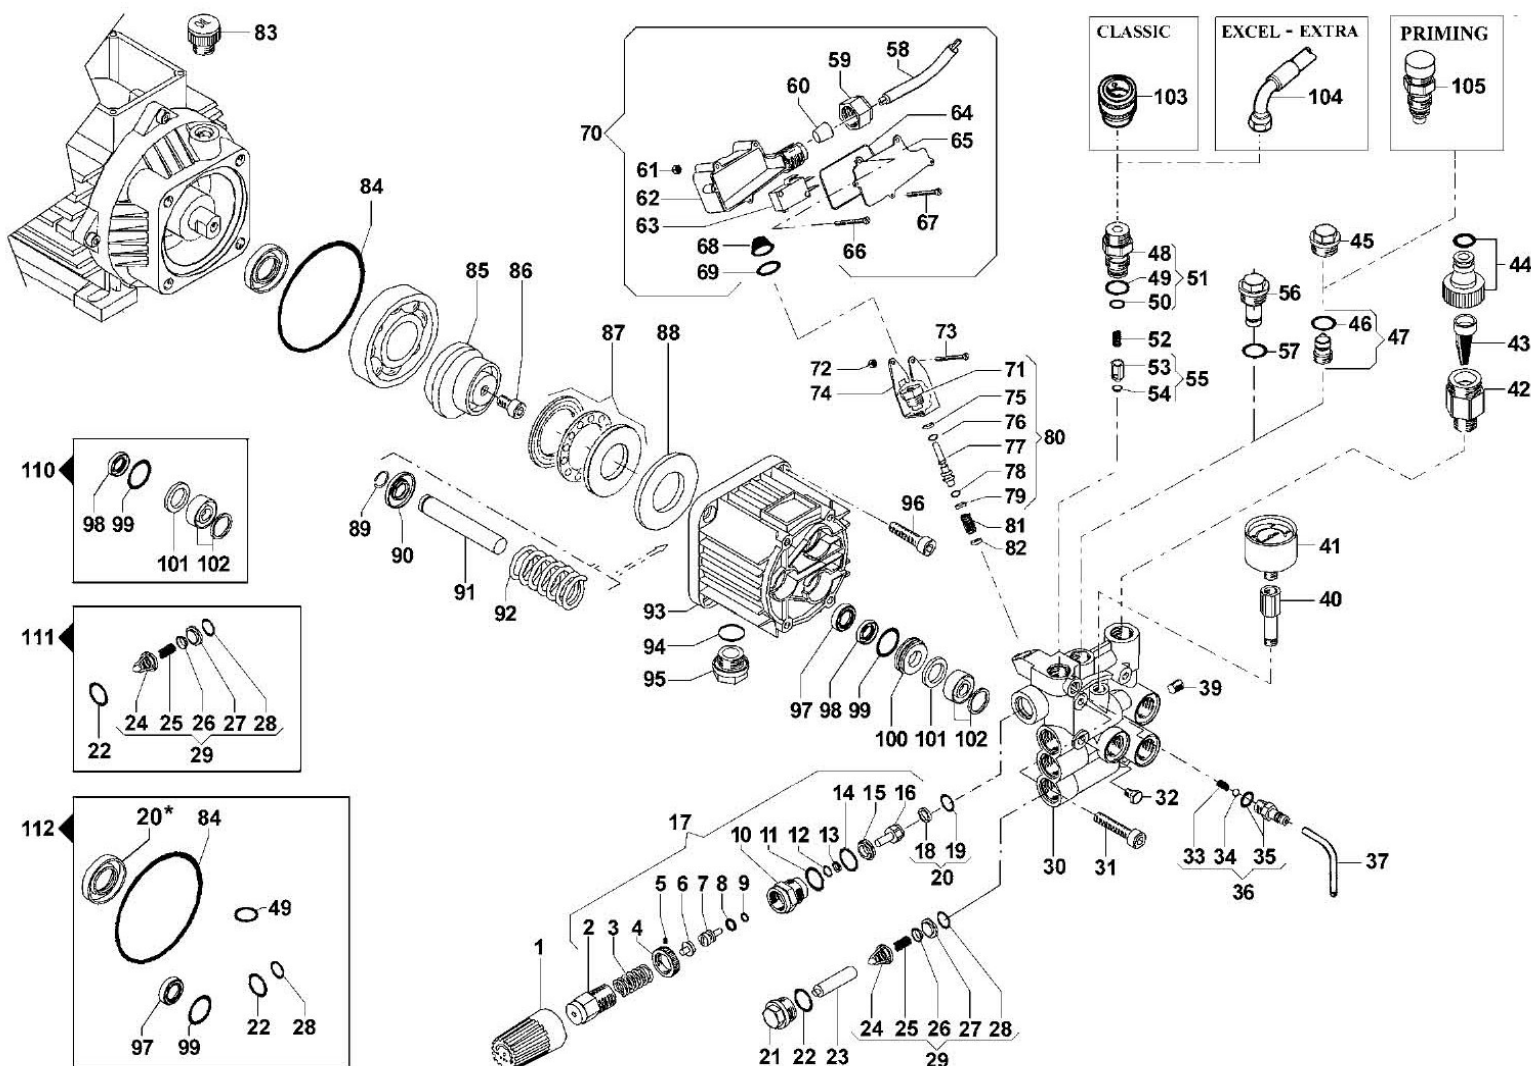

DESPIECE HIDROLIMPIADORA HC 200 TTS

POSICIÓN	REFERENCIA	DESCRIPCIÓN	UDS
1	32020261	TAPON	1
2	12100417	JUNTA TORICA	1
3	36000101	VALVULA ANTIRETORNO	1
4	18020209	MUELLE	1
5	32000081	TAPON	1
6	32080828	TUBO 7X10	1
7	10020109	FILTRO DETERGENTE	1
8	18170061	TAPON DETERGENTE	1
9	12100014	JUNTA TORICA 1.78x4.48	1
10	12100203	JUNTA TORICA 2.62x23.47	1
11	32000079	TAPA DETERGENTE	1
12	12100200	TORICA 2.62x45.42	1
13	RPH0839	KIT TAPON DE DETERGENTE	1
14	RPH0518	TUERCA PLASTICA	1
15	RPH0515	DEPOSITO DE JABON	1
16	3623028	TORNILLO	2
17	36230029	TORNILLO	2
18	36230029	TORNILLO	2
19	14110027	EMPUÑADURA	1
20	12100216	JUNTA TORICA	1

BOMBA COMET KA-3200M

POSICION	REFERENCIA	DESCRIPCION	UDS
1	RPH0182	POMO	1
2	RPH0597	RACOR REGULACION	1
3	18020181	MUELLE D.3 16X38.85	1
4	12270022	TUERCA	1
5	36220030	ESTOQUERO M4X4	1
6	RPH0246	TOPE MUELLE	1
7	24090077	PISTON VALVULA REGULACION	1
8	12100406	JUNTA TORICA	1
9	00090206	DISTANCIADOR	1
10	RPH0677	RACOR	1
11	12100407	JUNTA TORICA	1
12	12100405	JUNTA TORICA	1
13	00090205	ANILLO RETENEDOR	1
14	RPH0735	JUNTA TORICA	1
15	00090204	ANILLO	1
16	30020508	SOPORTE VALVULA REGULACION	1
17	12150271	VALVULA REGULACION	1

21	00190034	RETEN ACEITE 40X55X7	1
22	30020539	TAPA ANTERIOR MOTOR	1
23	36090041	TORNILLO M6X25	4
24	04600033	TAPA PLASTICA	1
25	00010492	ROTOR TRF 400V 50Hz	1
26	30410184	ESTATOR TRF 400V 50Hz-5CV	1
27	04380086	RODAMIENTO	1
28	00090275	ANILLO	1
29	10090192	TAPA POSTERIOR MOTOR	1
30	36250042	TORNILLO 3.9X6.5	4
31	12410070	GUARDAPOLVOS EJE	1
32	RPH0329	VENTILADOR	1
33	04020261	CUBREVENTILADOR	1
34	36090041	TORNILLO M6X25	4
40	18310451	MOTOR TRF 400V 50Hz 5CV	1
41	24340027	PRENSA ELECTRICO	1
42	04560271	CABLE ELECTRICO	1
44	RPH0506	TELERRUPTOR	
45	16100787	ESQUEMA ELECTRICO	1