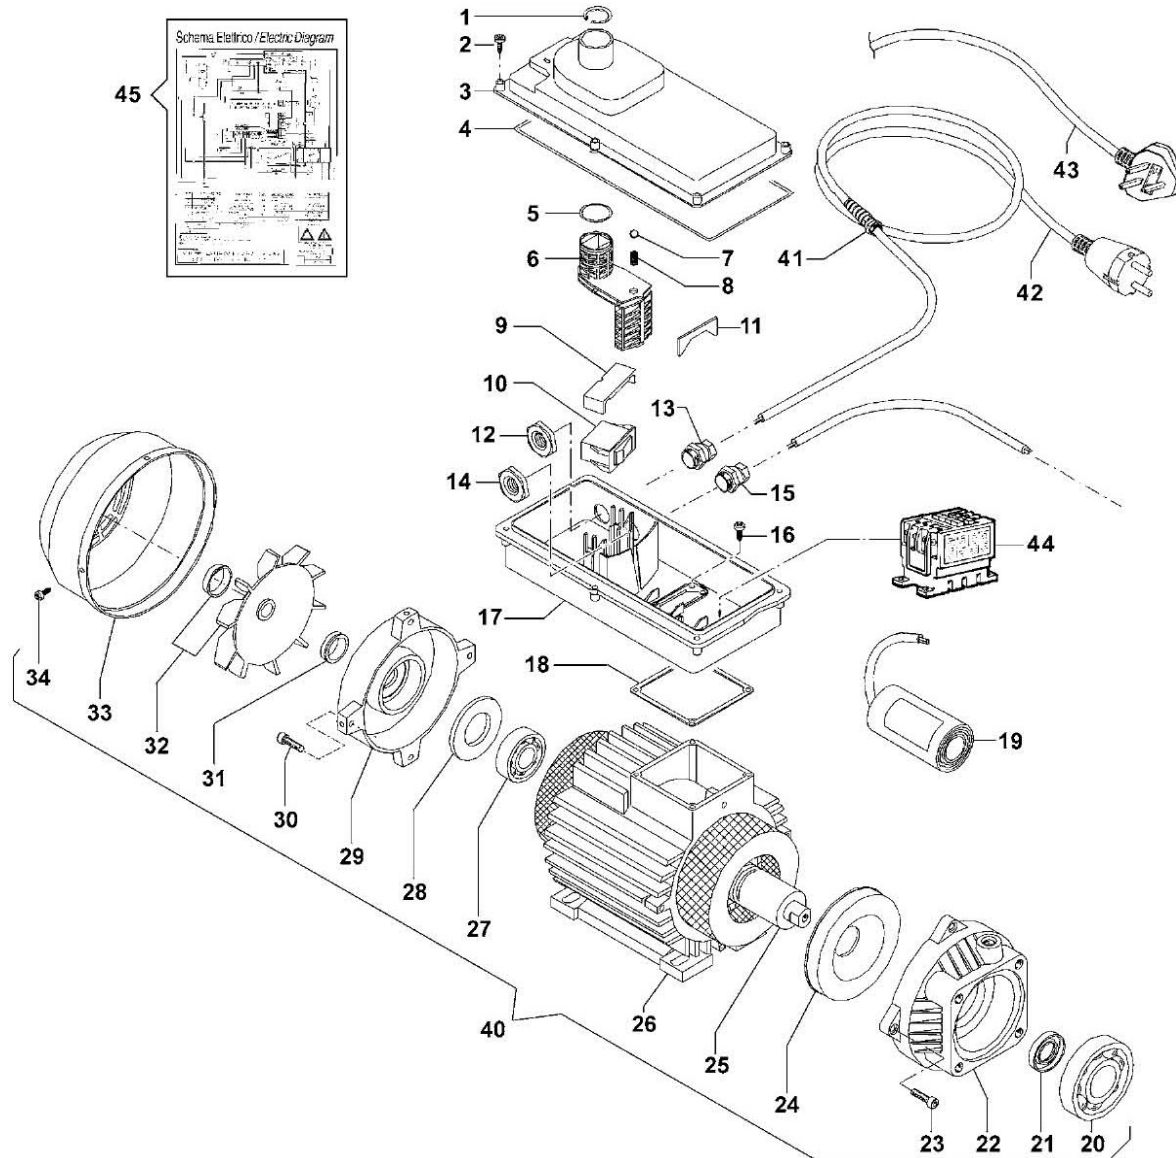

MOTOR ELECTRICO

POSICION	REFERENCIA	DESCRIPCION	UDS
1	RPH0760	ANILLO	1
2	36050096	TORNILLO 3.9X25	6
3	RPH0654	TAPA CAJA ELECTRICA	1
4	12010143	JUNTA CAJA ELECTRICA	1
5	12100394	JUNTA TORICA	1
6	RPH0809	LEVA INTERRUPTOR	1
7	30030007	BOLA	1
8	18020185	MUELLE	1
9	04180045	TOPE INTERRUPTOR	1
10	RPH0794	INTERRUPTOR TERMICO 10 Amp.	1
11	06010292	DISTANCIADOR	-
12	12270028	TUERCA PRENSA ELECTRICO	1
13	24340007	PRENSA ELECTRICO	1
14	12270028	TUERCA PRENSA ELECTRICO	1
15	24340036	PRENSA ELECTRICO	1
16	362500046	TORNILLO M5X12	4
17	30010153	CAJA ELECTRICA	1
18	12010127	JUNTA	1
19		NO LLEVA	-
20	RPH0800	RODAMIENTO 40X80X18	1

21	00190034	RETEN ACEITE 40X55X7	1
22	30020539	TAPA ANTERIOR MOTOR	1
23	36090041	TORNILLO M6X25	4
24	04600033	TAPA PLASTICA	1
25	00010492	ROTOR TRF 400V 50Hz	1
26	30410184	ESTATOR TRF 400V 50Hz-5CV	1
27	04380086	RODAMIENTO	1
28	00090275	ANILLO	1
29	10090192	TAPA POSTERIOR MOTOR	1
30	36250042	TORNILLO 3.9X6.5	4
31	12410070	GUARDAPOLVOS EJE	1
32	RPH0329	VENTILADOR	1
33	04020261	CUBREVENTILADOR	1
34	36090041	TORNILLO M6X25	4
40	18310451	MOTOR TRF 400V 50Hz 5CV	1
41	24340027	PRENSA ELECTRICO	1
42	04560271	CABLE ELECTRICO	1
44	RPH0506	TELERRUPTOR	
45	16100787	ESQUEMA ELECTRICO	1